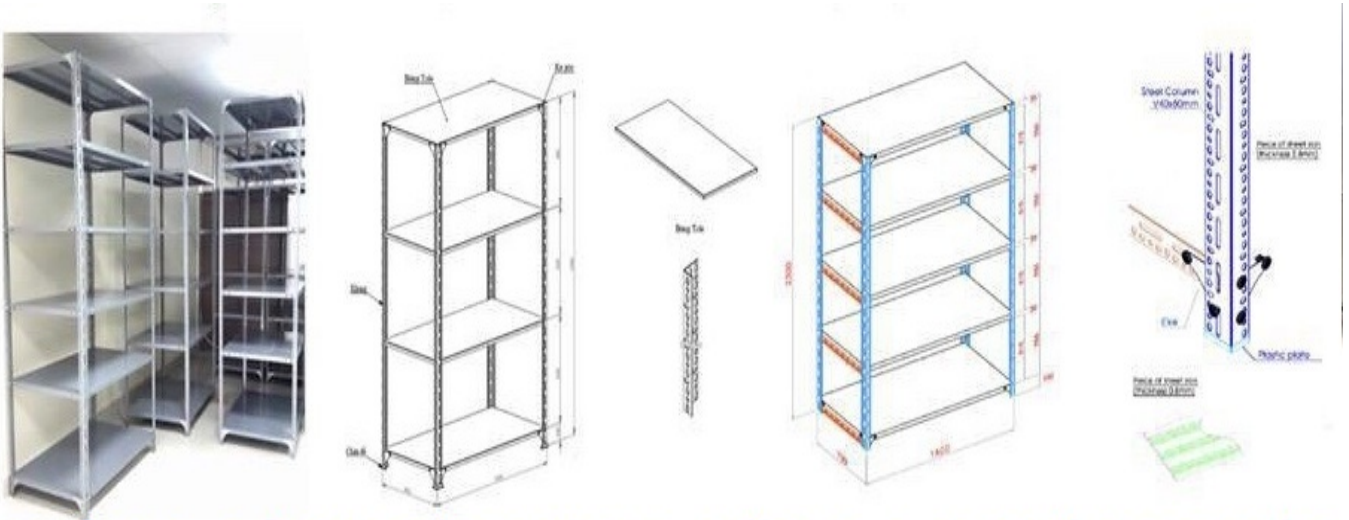

3.2. Giá kệ tài liệu 02SP -TRƯỜNG TÀI -CƠ KHÍ SA PHÁT

Giá kệ tài liệu 02 do XƯỞNG CƠ KHÍ SA PHÁT trực tiếp sản xuất là sản phẩm giá trị quy mô lớn và phù hợp cho doanh nghiệp bán trong bài toán lưu trữ kho tài liệu, hỗ trợ một cách hiệu quả nhất. (Chú ý dùng trong các hiệu sách, thư viện, phòng văn thư nhà trường, hiệu sách).

- Giá kệ được làm từ chất liệu sơn tĩnh điện 2 lớp cao cấp chống han gỉ, mặt kệ có độ bền cao.
- Thiết kế lắp ghép, linh hoạt với nhiều kích thước đa dạng giúp tiết kiệm diện tích, tận dụng không gian lưu trữ bằng cách lắp nhiều tầng cùng một diện tích sàn.
- Chân kệ bằng sơn tĩnh điện, mâm hàng dày dặn cho khả năng chịu tải lên tới 70kg / sàn trong khi các loại khác trên thị trường chỉ chịu tải 30kg/tầng, đây là một ưu thế của CƠ KHÍ SA PHÁT đối với khách hàng tin tưởng lựa chọn.

- Giá kệ tài liệu 03SP -CƠ KHÍ SA PHÁT được bán ra với giá thành cực rẻ so với giá trị sử dụng lâu dài. Khách hàng sẽ được mua với giá tận gốc không qua trung gian với chất lượng sản phẩm tốt nhất hiện nay, nên với các sản phẩm cơ khí sa phát - quý khách mua sản phẩm này với các pháp lý, Hợp đồng, Bảng Báo Giá, Phiếu Xuất Kho, Hóa đơn GTGT VAT10% , ...

XƯỞNG SẢN XUẤT KỆ ĐA NĂNG-CƠ KHÍ SA PHÁT

Website : www.cokhisaphat.vn

Email : cokhisaphat@gmail.com

ĐT : 028.66.752.111 - 0981.460.008

Đ/C 563/67 Lê Văn Khương , P Hiệp Thành , Quận 12 , TP Hồ Chí Minh

Review Mẫu kệ đa năng